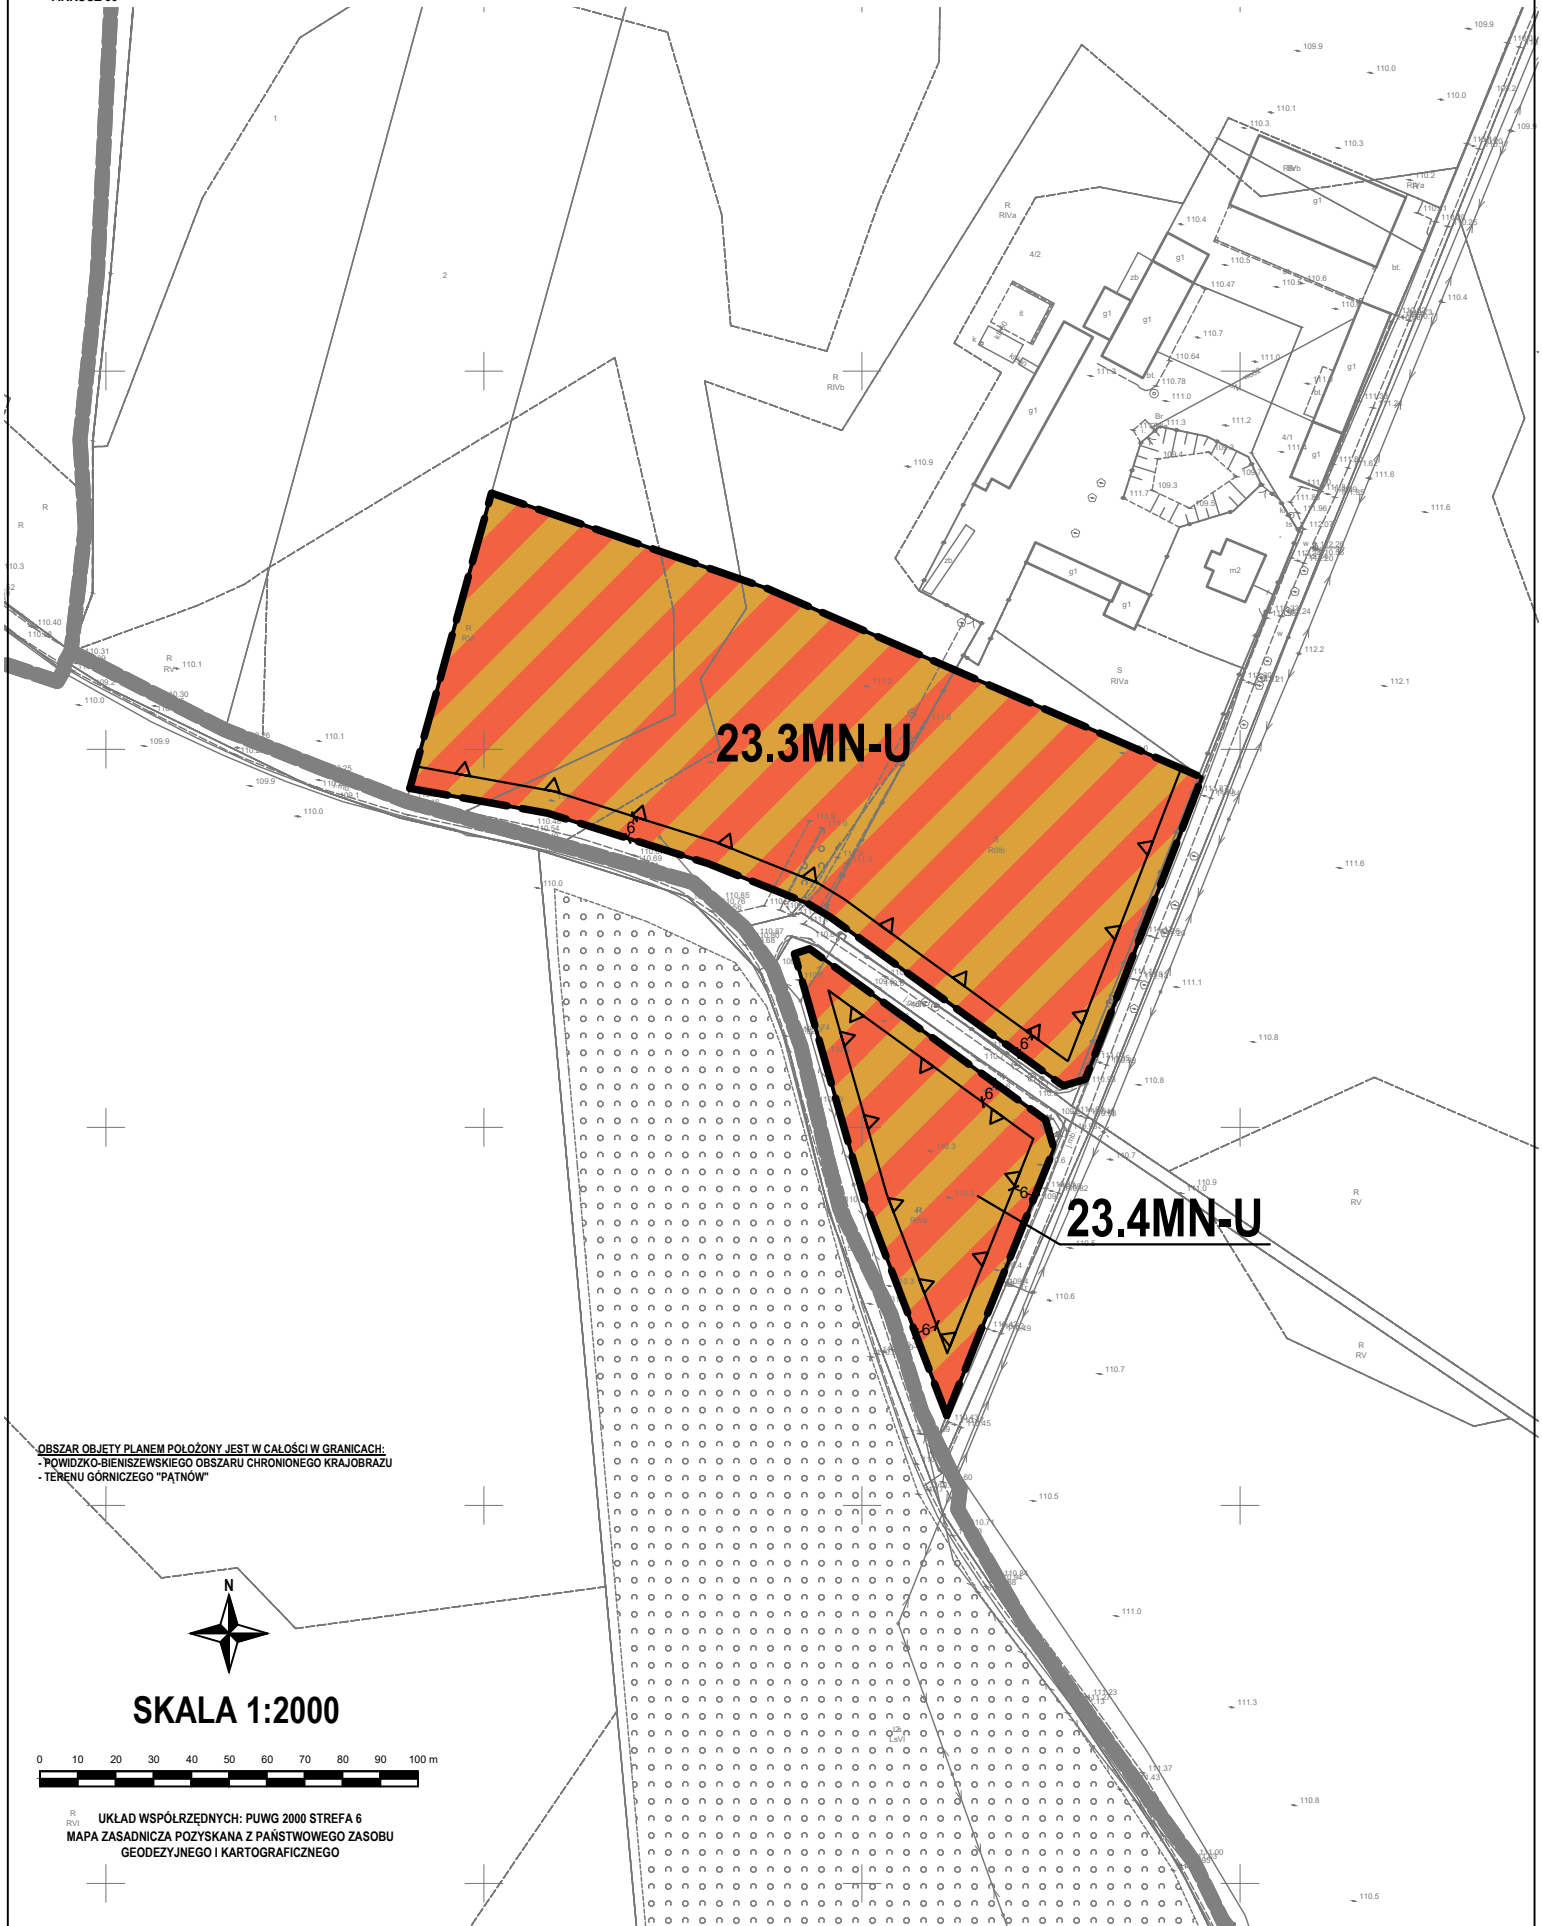

MIEJSCOWY PLAN ZAGOSPODAROWANIA PRZESTRZENNEGO GMINY OSTROWITE

OBRĘB TOMASZEWO

ZALĄCZNIK NR 1 DO UCHWAŁY NR .....
RADY GMINY OSTROWITE
Z DNIA ..... R.
ARKUSZ 53

SKALA 1:2000

UKŁAD WSPÓRZĘDNYCH: PUWG 2000 STREFA 6
MAPA ZASADNICZA POZYSKANA Z PAŃSTWOWEGO ZASOBU
GEODEZYJNEGO I KARTOGRAFICZNEGO