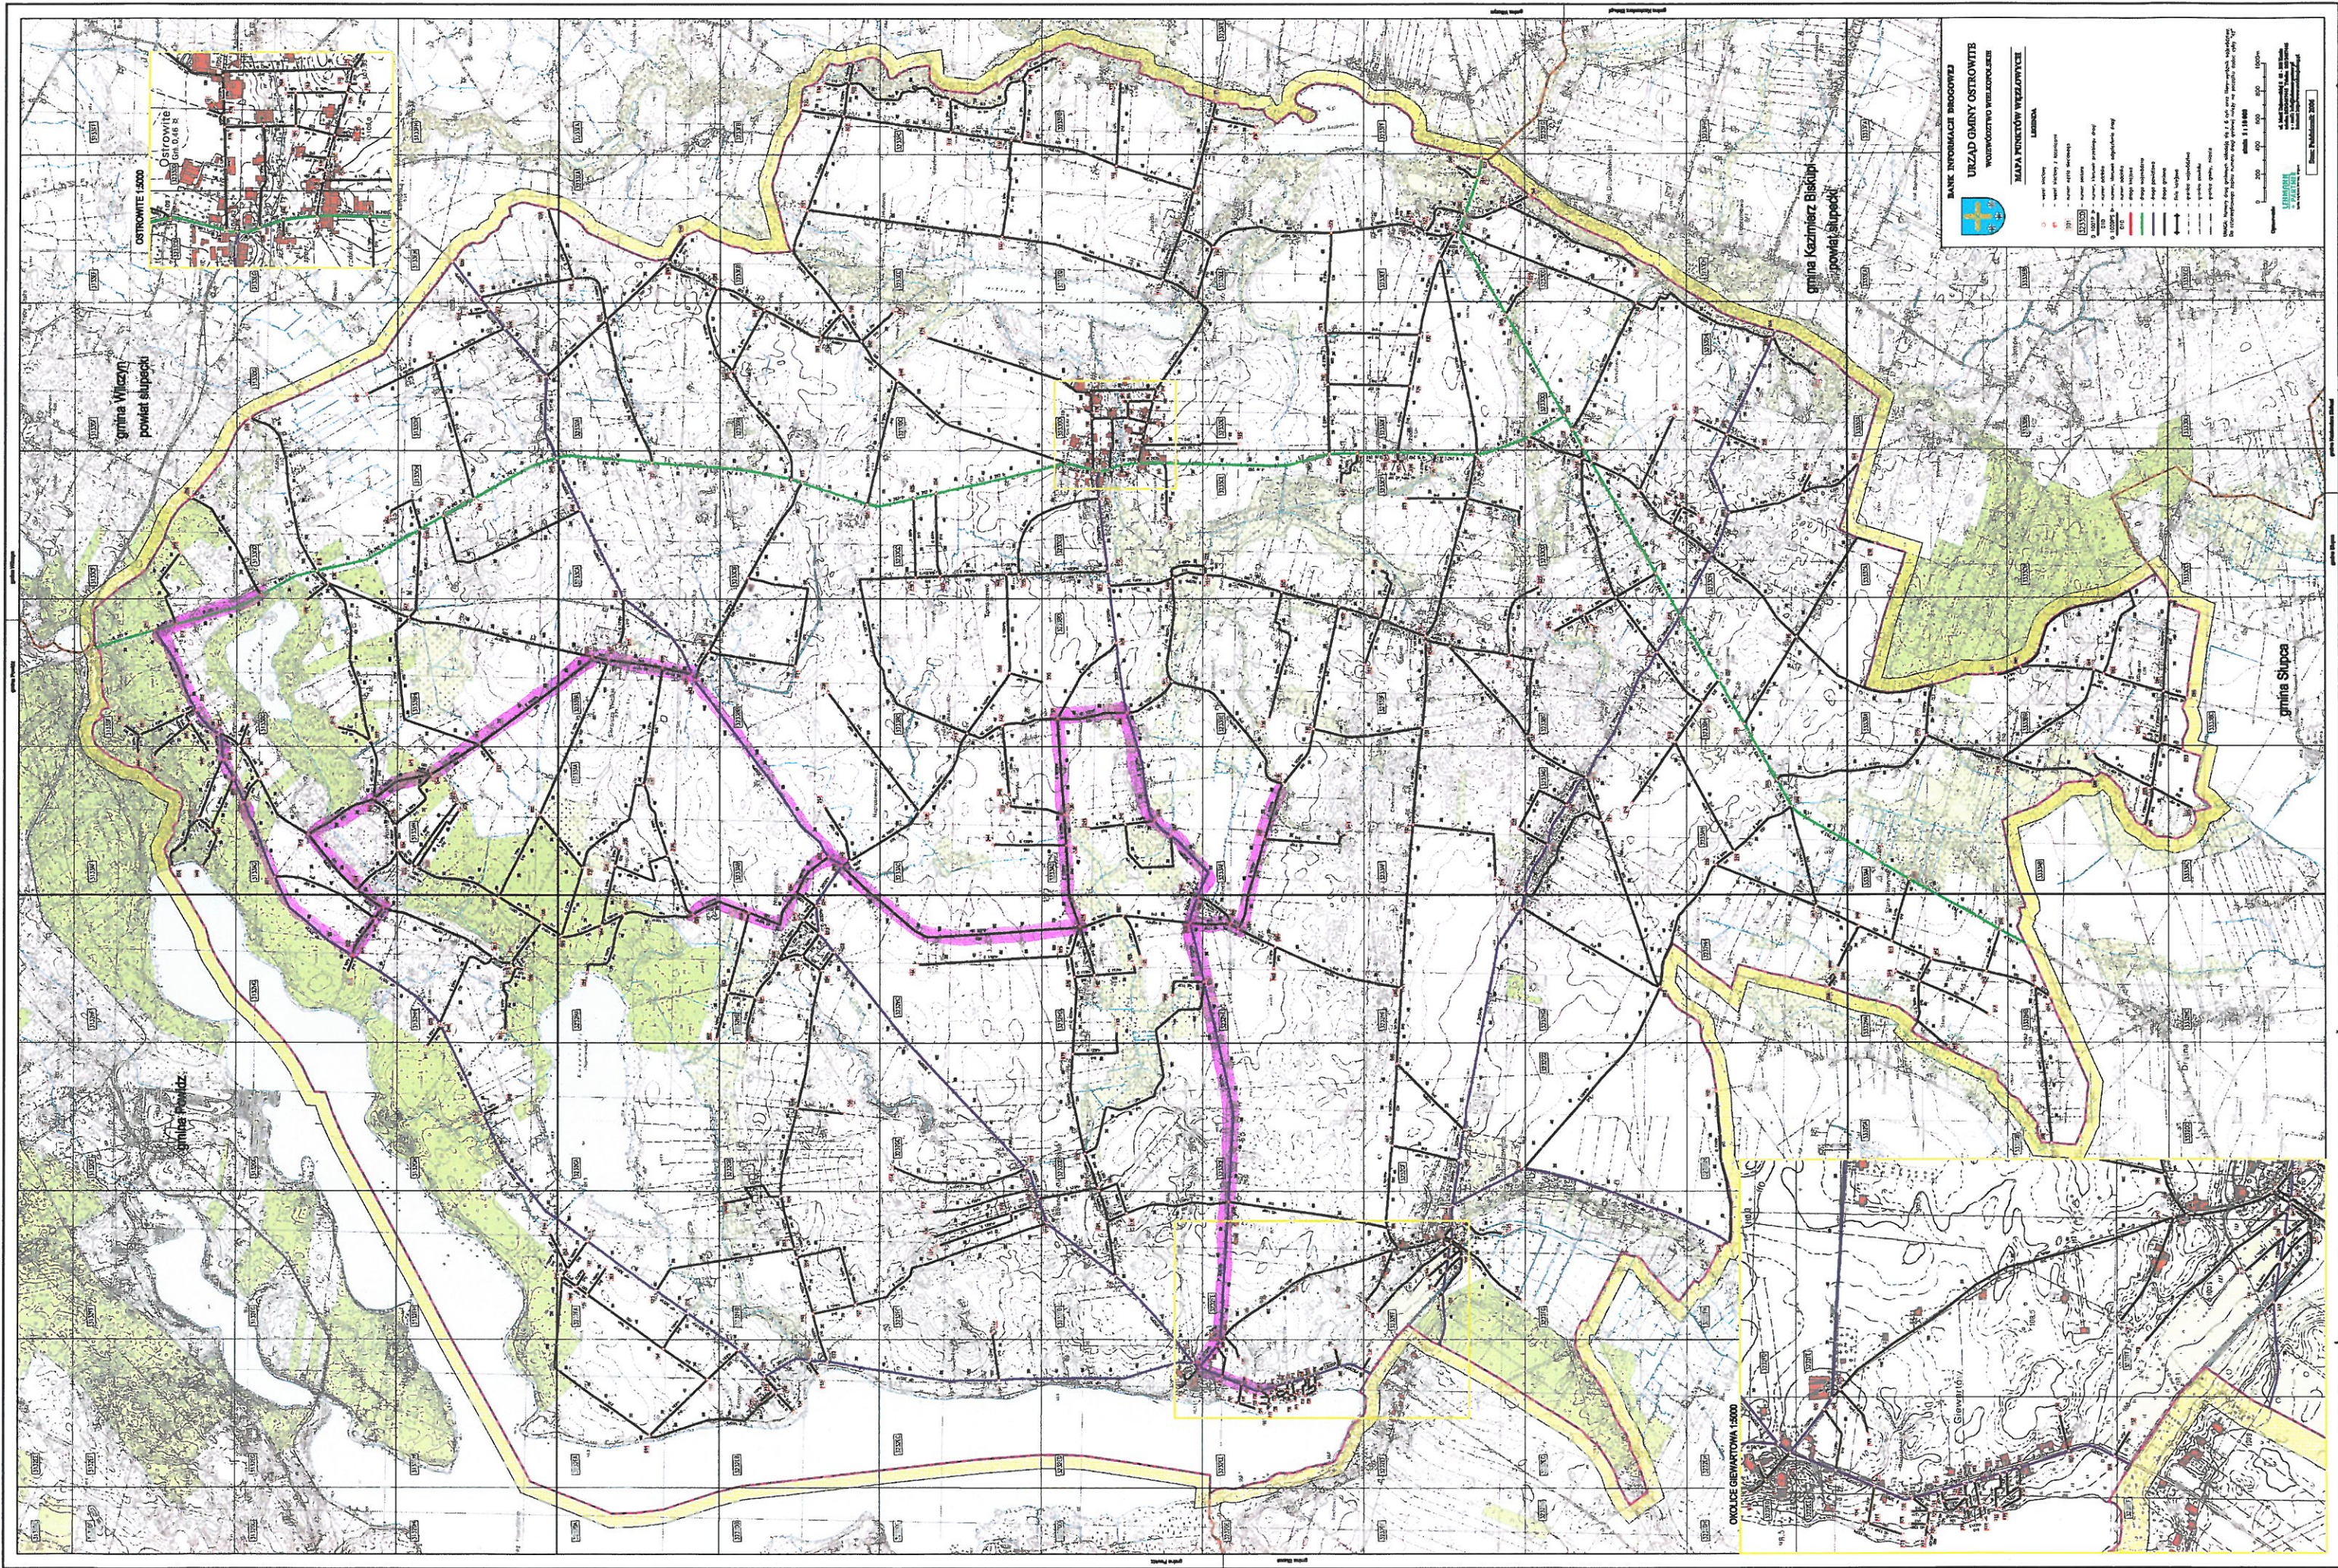

Odwoł. z SP Giewartów Liczba kilometrów 2,3 km G 12:35 Liczba dzieci 25) G 14:20 (Liczba dz 50)

Odwóz SP GIEWARTÓW Liczba kilometrów 23,5 km G12:35 (29dziei) 9:14 25 (54dziei)