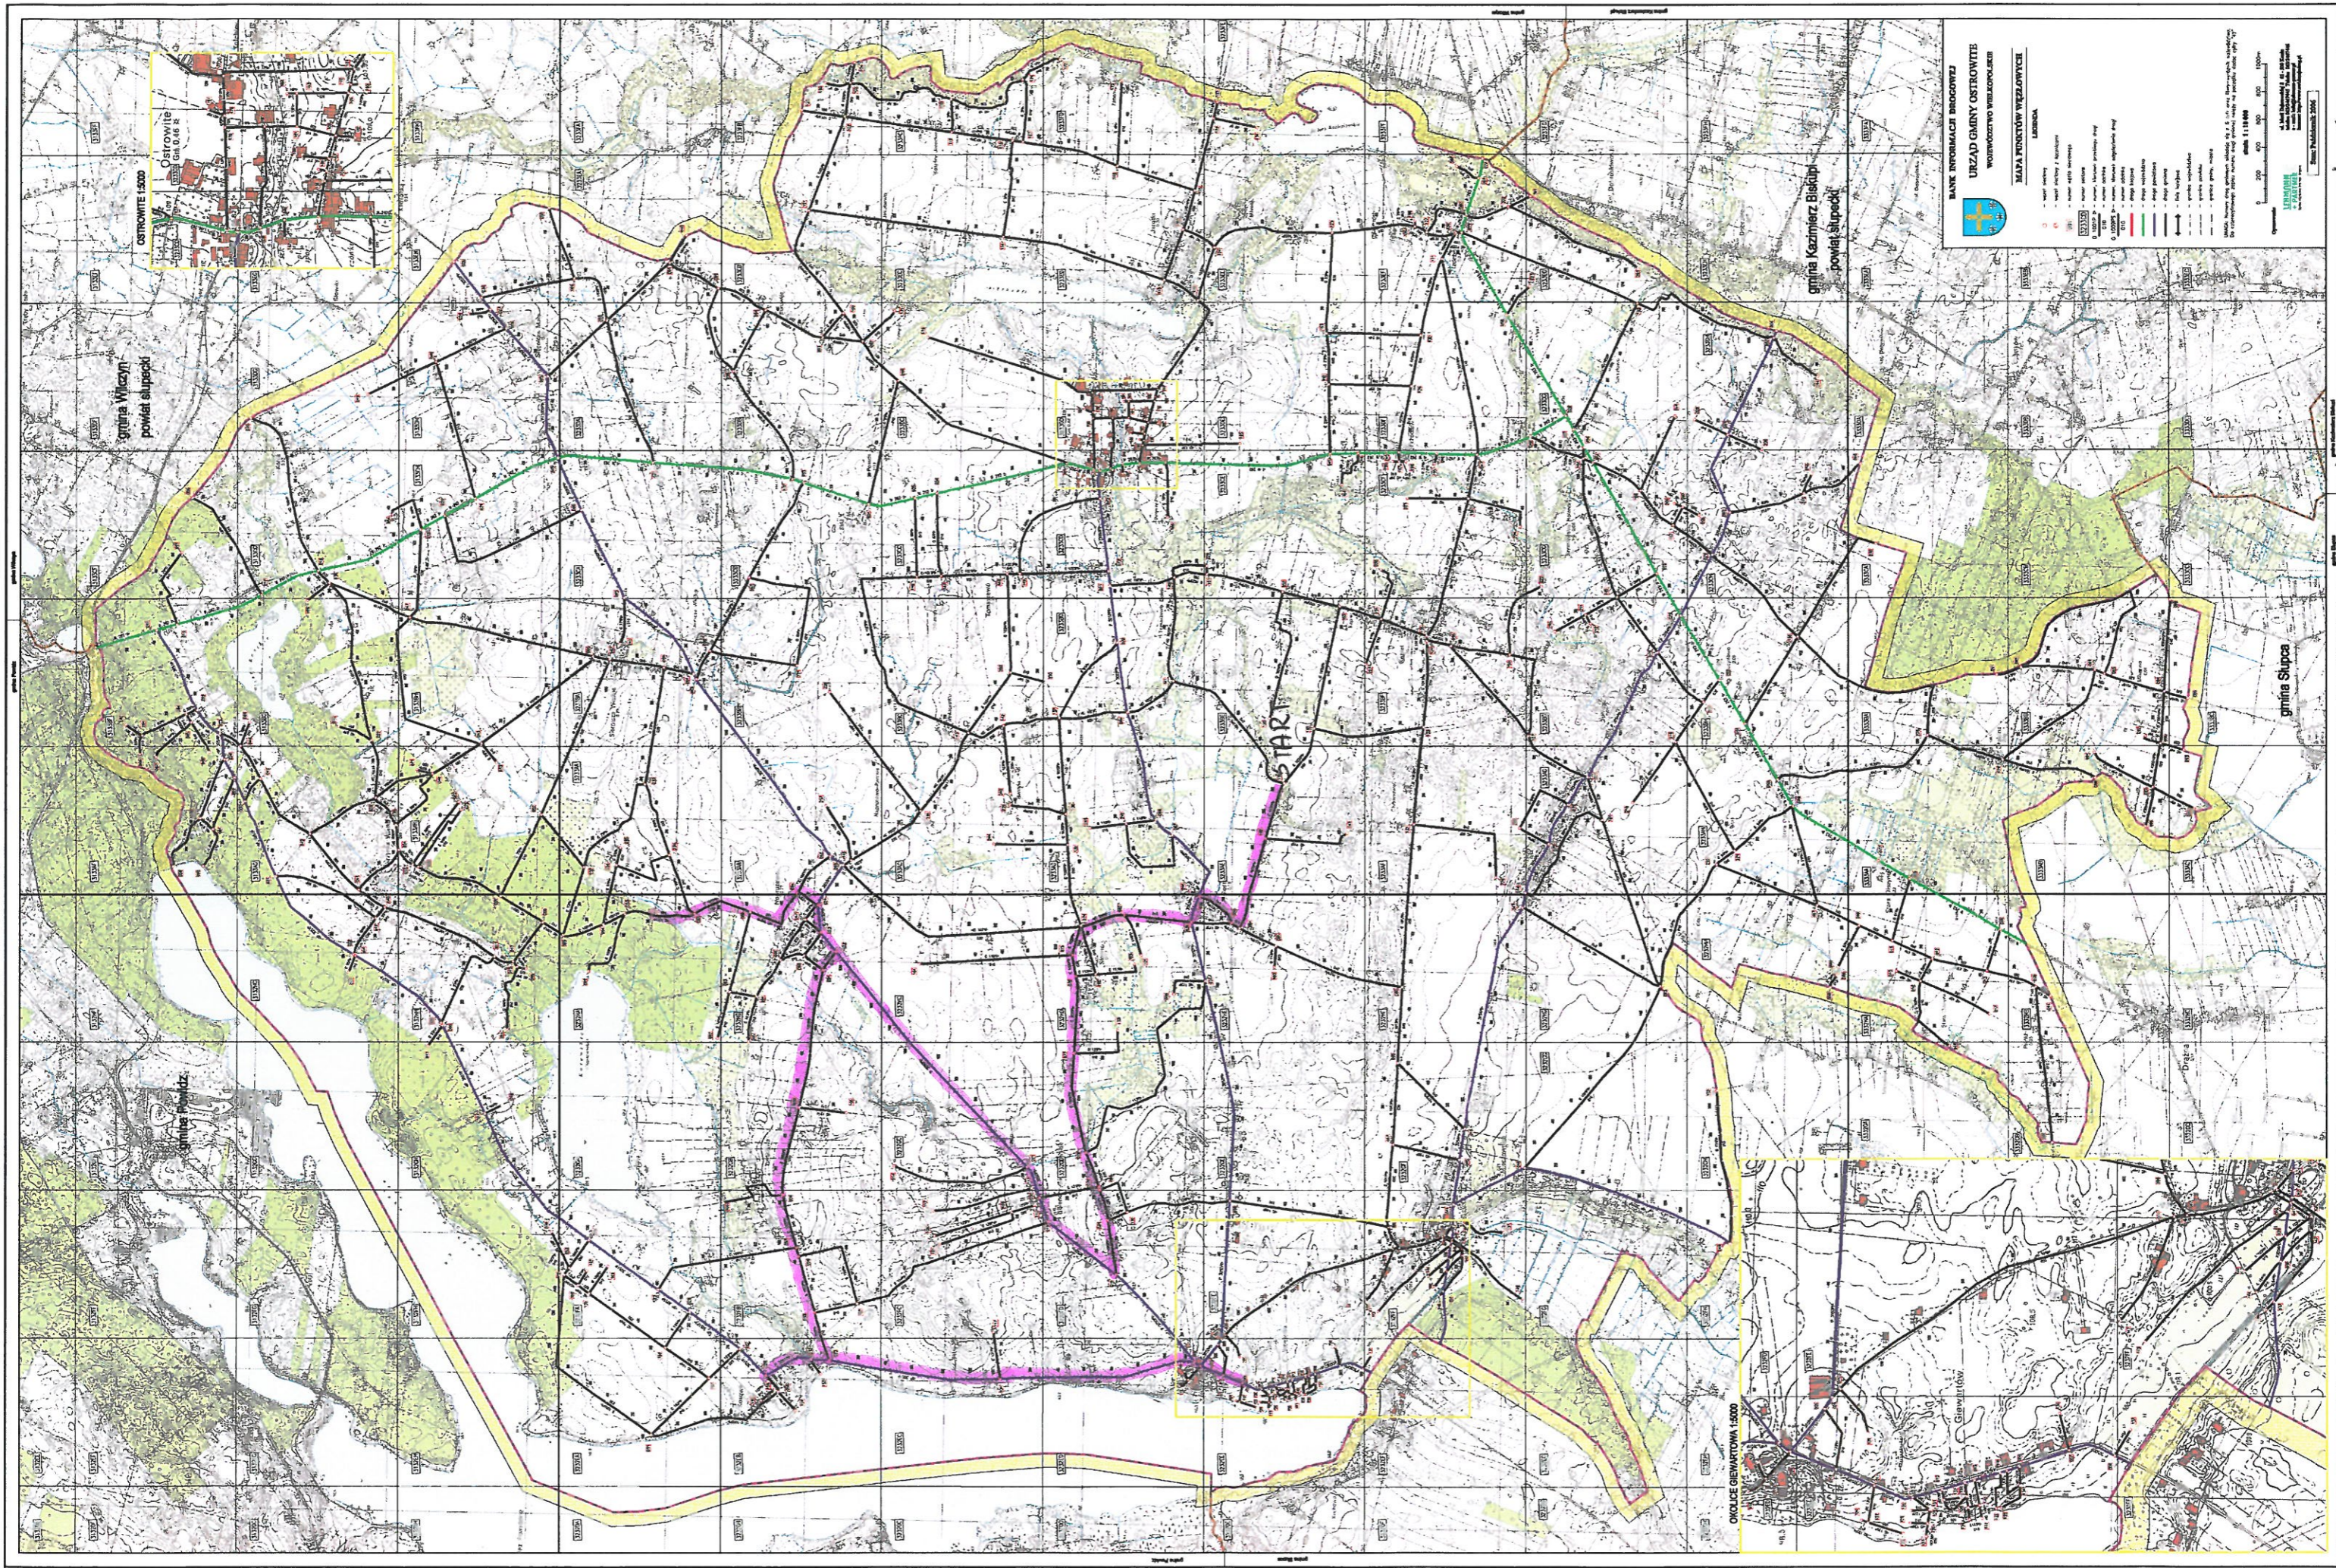

TRASA I Liczba kilometrów - 12 km L12b0 Dzieci 56 Daważ 6P GIEWARTÓW

TRASA I Liczba kilometrów - 20 Liczba drzew - 56 Dawóz SP GIEWARTÓW