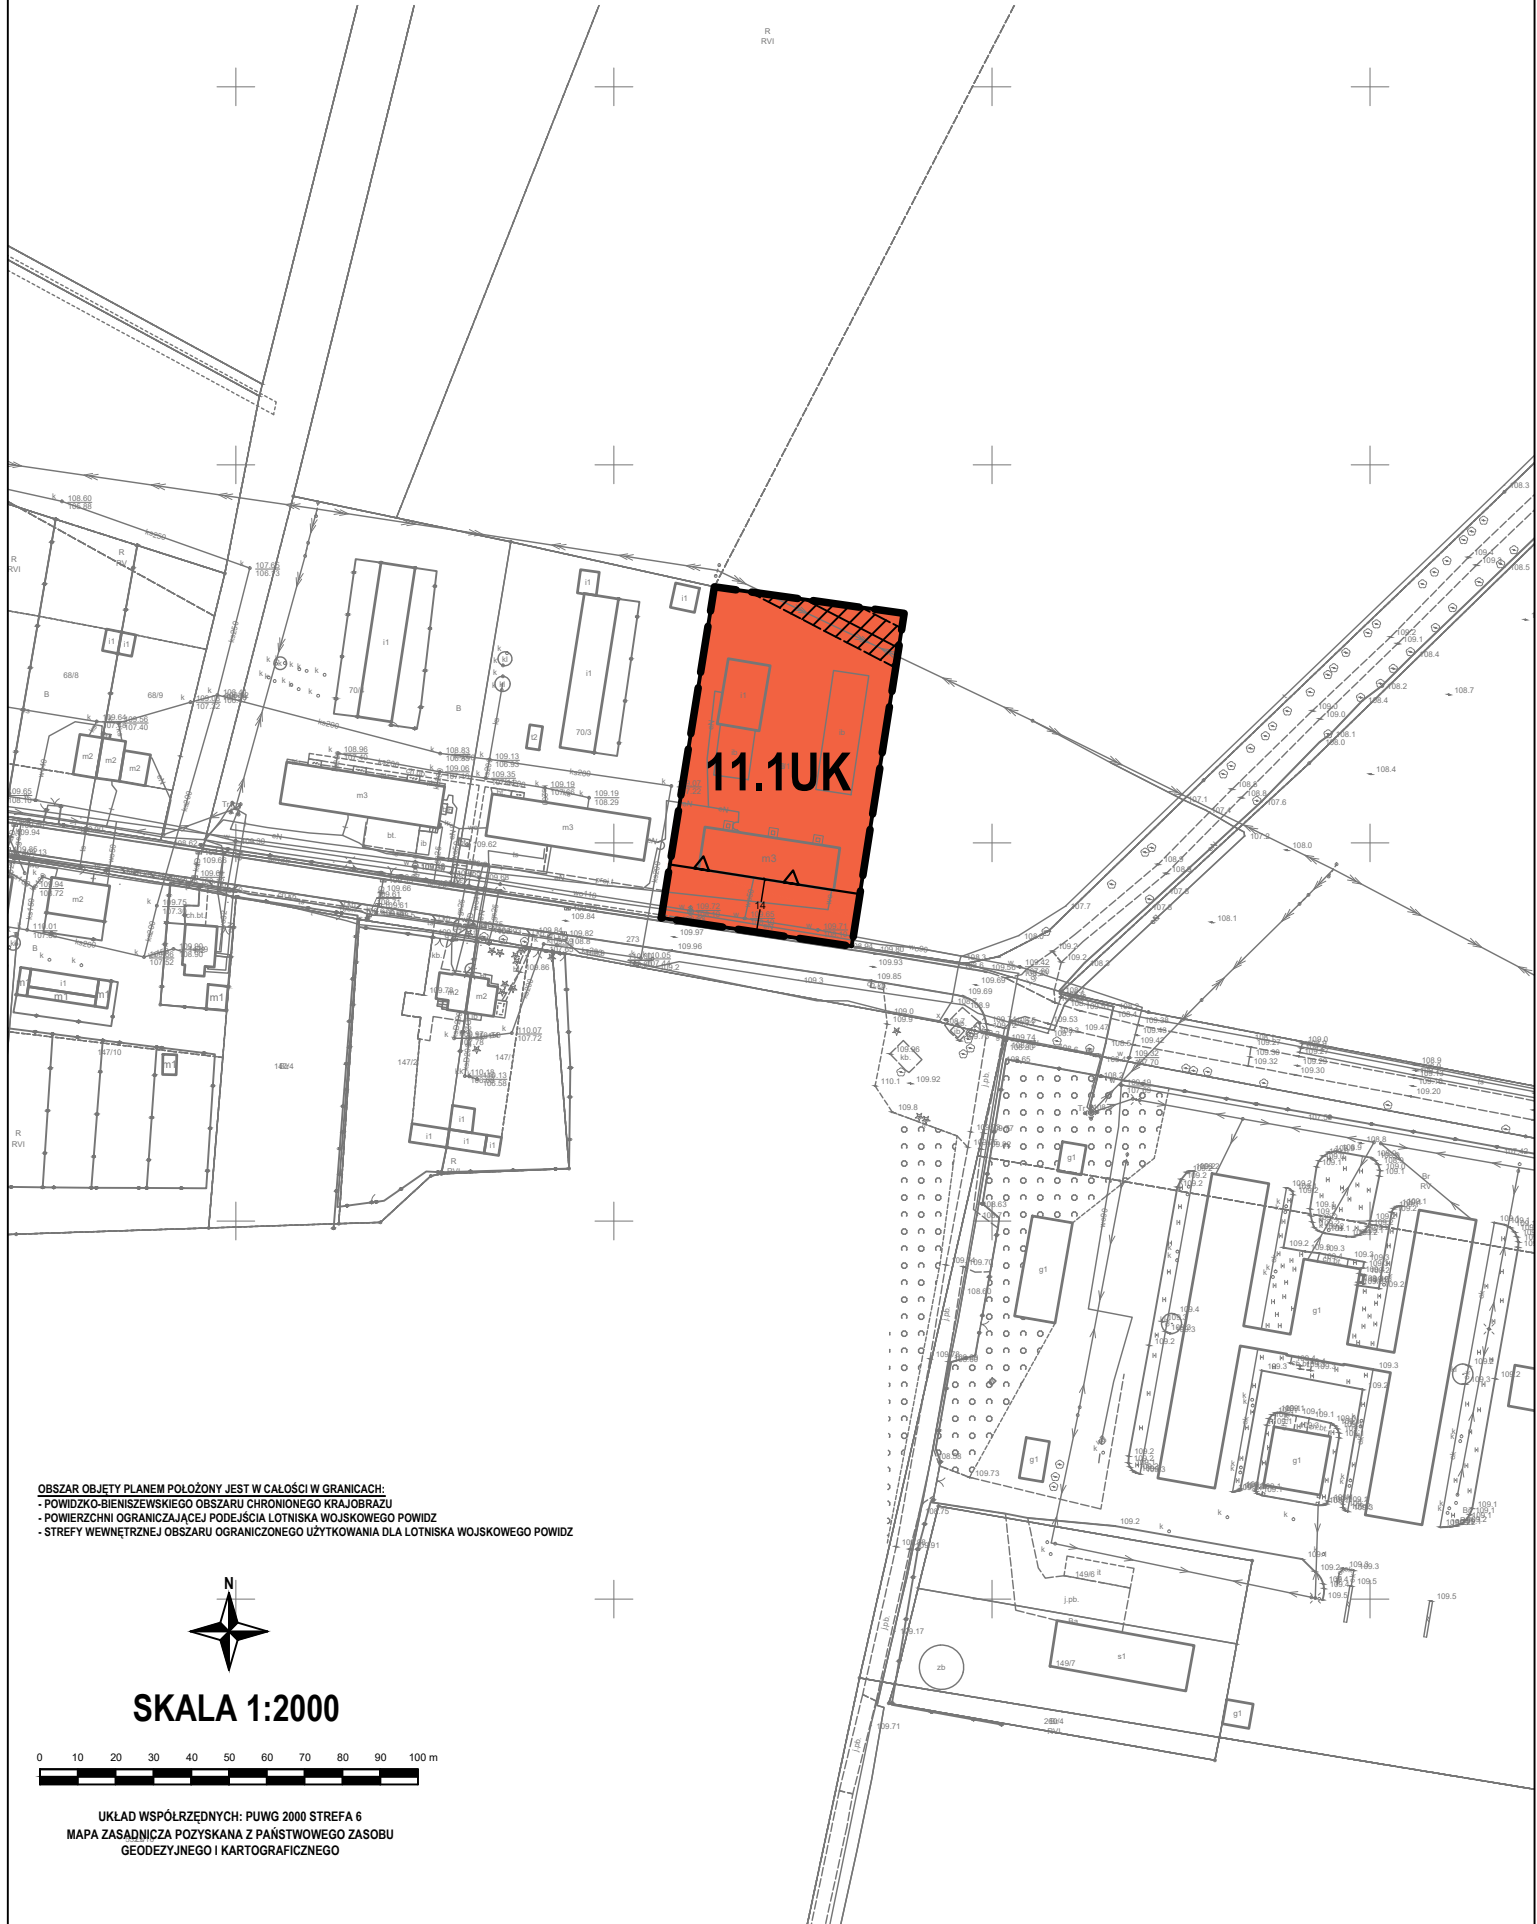

# MIEJSCOWY PLAN ZAGOSPODAROWANIA PRZESTRZENNEGO GMINY OSTROWITE

OBRĘB MIECZOWNICA

ZAŁĄCZNIK NR 1 DO UCHWAŁY NR .....  
RADY GMINY OSTROWITE  
Z DNIA ..... R.  
ARKUSZ 28

OBSZAR OBJĘTY PLANEM POŁOŻONY JEST W CAŁOŚCI W GRANICACH:  
- POWIDZKO-BIENISZEWSKIEGO OBSZARU CHRONIONEGO KRAJOBRAZU  
- POWIERZCHNI OGRANICZAJĄCEJ PODEJŚCIA LOTNISKA WOJSKOWEGO POWIDZ  
- STREFY WEWNĘTRZNEJ OBSZARU OGRANICZONEGO UŻYTKOWANIA DLA LOTNISKA WOJSKOWEGO POWIDZ

SKALA 1:2000

UKŁAD WSPÓŁRZĘDNYCH: PUWG 2000 STREFA 6  
MAPA ZASADNICZA POZYSKANA Z PAŃSTWOWEGO ZASOBU  
GEODEZYJNEGO I KARTOGRAFICZNEGO